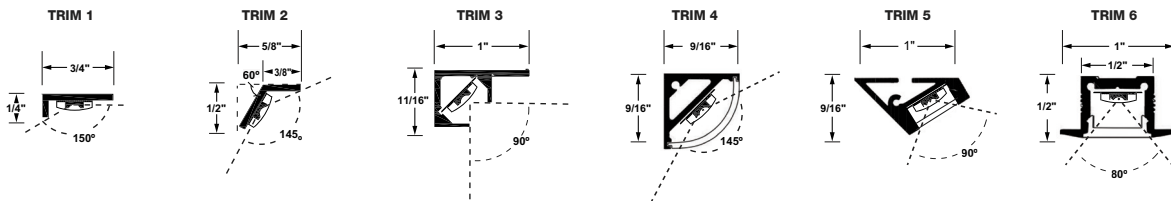

Phantom Elite Lighting Trim Profiles & Available Kelvin Colors

Trim Profile	Tape Type	Wattage	1800K	2100K	2700K	3000K	3500K	4000K	Green	Blue	Red	Amber
Trim 1	Standard	2.2	•	•	•	•	•	•	•	•	•	•
Trim 2	Standard	2.2	•	•	•	•	•	•	•	•	•	•
Trim 3	Standard	2.2	•	•	•	•	•	•	•	•	•	•
Trim 4	High-Density	3.0			•	•	•	•				
Trim 5	High-Density	3.0			•	•	•	•				
Trim 6	High-Density	3.0			•	•	•	•				